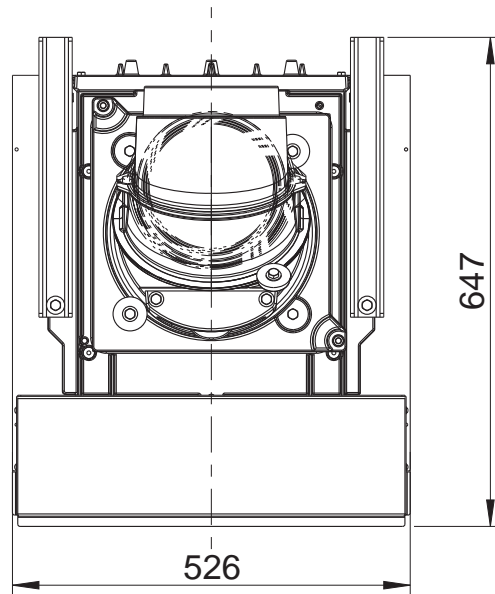

KALA H ES 55 R (Ecksicht rechts, mit hochschiebbarer Tür) / M1:20

KALA H ES 55 R
Draufsicht / M1:10

KALA H ES 55 R mit Speicheraufsatz
Draufsicht / M1:10

KALA QS (Quadratsicht, mit hochschiebbarer Front) / M1:20

KALA QS
Draufsicht / M1:10

KALA QS mit Speicheraufsatz
Draufsicht / M1:10

KALA PS (Panoramasischt, mit hochschiebbarer Front) / M1:20

KALA PS
Draufsicht / M1:10

KALA PS mit Speicheraufsatz
Draufsicht / M1:10

KALA US (U-Sicht, mit hochschiebbarer Front) / M1:20

KALA US
Draufsicht / M1:10

KALA US mit Speicheraufsatz
Draufsicht / M1:10

Blendrahmen am KALA S ES mit Set Blenden 4-teilig
(oben + unten + seitlich) / M1:20