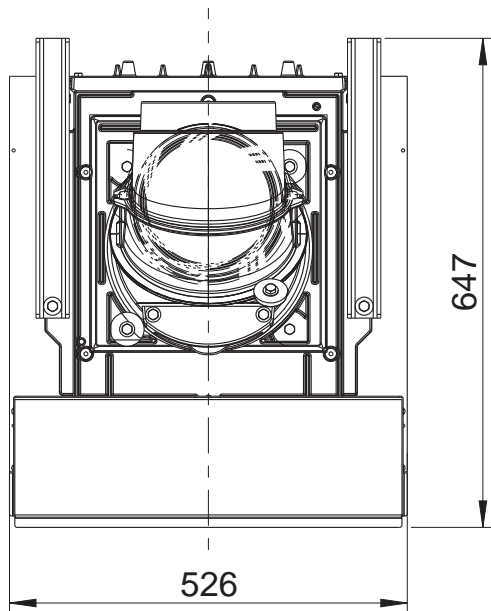

KALA H ES 55 R (Ecksicht rechts, mit hochschiebbarer Tür) / M1:20

KALA H ES 55 R
Draufsicht / M1:10

KALA H ES 55 R mit Speicheraufsatz
Draufsicht / M1:10

KALA QS (Quadratsicht, mit hochschiebbarer Front) / M1:20

KALA QS
Draufsicht / M1:10

KALA QS mit Speicheraufsatz
Draufsicht / M1:10

KALA PS (Panoramasischt, mit hochschiebbarer Front) / M1:20

KALA PS
Draufsicht / M1:10

KALA PS mit Speicheraufsatz
Draufsicht / M1:10

KALA US (U-Sicht, mit hochschiebbarer Front) / M1:20

KALA US
Draufsicht / M1:10

KALA US mit Speicheraufsatz
Draufsicht / M1:10

Blendrahmen am KALA S ES mit Set Blenden 4-teilig
(oben + unten + seitlich) / M1:20