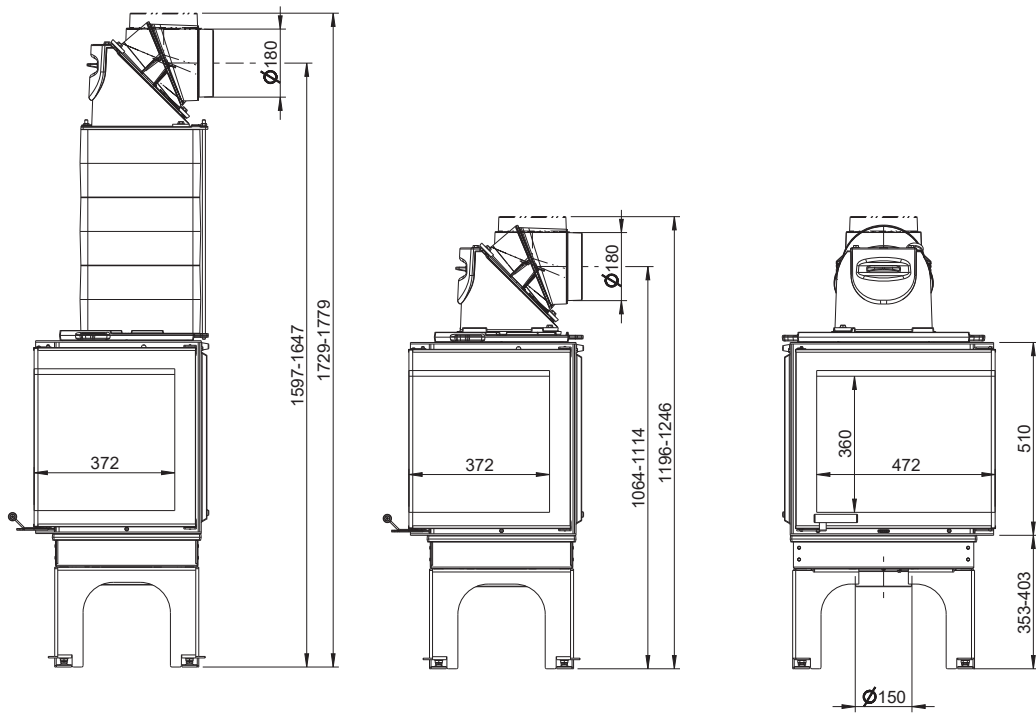

KALA S ES 45 L (Ecksicht, Linksanschlag, mit schwenkbarer Tür)

KALA S ES 45 L
Draufsicht / M1:10

KALA S ES 45 L mit Speicheraufsatz
Draufsicht / M1:10

KALA S ES 45 R (Ecksicht, Rechtsanschlag, mit schwenkbaren Tür) / M1:20

KALA S ES 45 R
Draufsicht / M1:10

KALA S ES 45 R mit Speicheraufsatz
Draufsicht / M1:10

KALA S ES 55 L (Ecksicht, Linksanschlag, mit schwenkbarer Tür) / M1:20

KALA S ES 55 L
Draufsicht / M1:10

KALA S ES 55 L mit Speicheraufsatz
Draufsicht / M1:10

KALA S ES 55 R (Ecksicht, Rechtsanschlag, mit schwenkbarer Tür) / M1:20

KALA S ES 55 R
Draufsicht / M1:10

KALA S ES 55 R mit Speicheraufsatz
Draufsicht / M1:10

KALA H ES 45 (Ecksicht, mit hochschiebbarer Tür) / M1:20

KALA H ES 45
Draufsicht / M1:10

KALA H ES 45 mit Speicheraufsatz
Draufsicht / M1:10

KALA H ES 55 L (Ecksicht links, mit hochschiebbarer Tür) / M1:20

KALA H ES 55 L
Draufsicht / M1:10

KALA H ES 55 L mit Speicheraufsatz
Draufsicht / M1:10