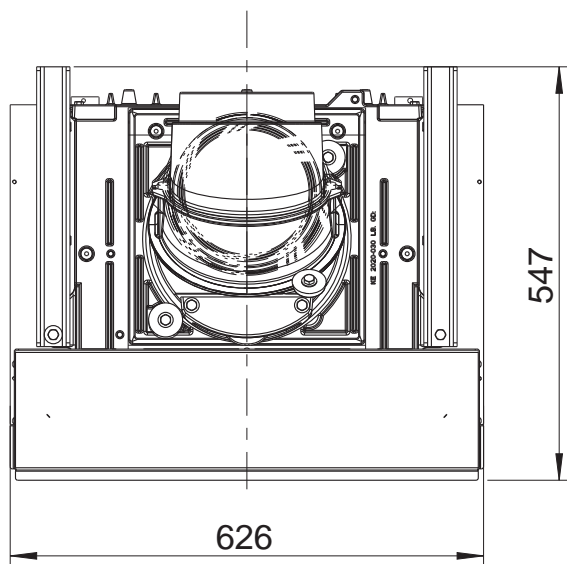

KALA H ES 55 R (Ecksicht rechts, mit hochschiebbarer Tür) / M1:20

KALA H ES 55 R
Draufsicht / M1:10

KALA H ES 55 R mit Speicheraufsatz
Draufsicht / M1:10

KALA QS (Quadratsicht, mit hochschiebbarer Front) / M1:20

KALA QS
Draufsicht / M1:10

KALA QS mit Speicheraufsatz
Draufsicht / M1:10

KALA PS (Panoramasischt, mit hochschiebbarer Front) / M1:20

KALA PS
Draufsicht / M1:10

KALA PS mit Speicheraufsatz
Draufsicht / M1:10

KALA US (U-Sicht, mit hochschiebbarer Front) / M1:20

KALA US
Draufsicht / M1:10

KALA US mit Speicheraufsatz
Draufsicht / M1:10

Blendrahmen am KALA S ES mit Set Blenden 4-teilig
(oben + unten + seitlich) / M1:20