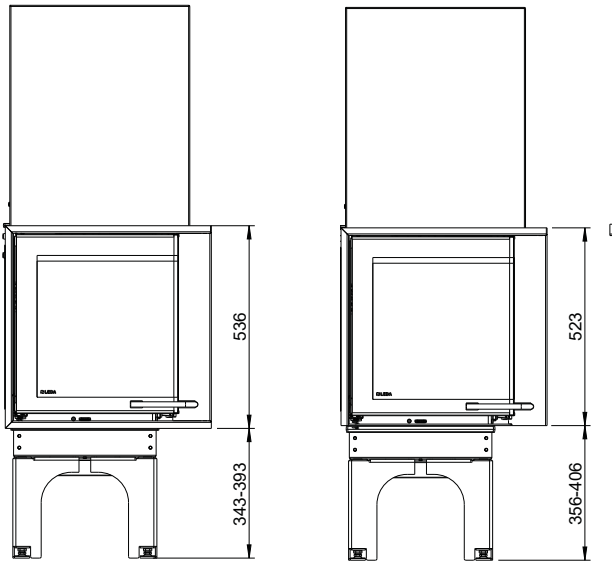

KALA S ES 45 R
Draufsicht / M1:10

Blendrahmen am KALA S ES mit Set Blenden 3-teilig
(oben + seitlich) / M1:20

KALA S ES 55 R
Draufsicht / M1:10

Blendrahmen am KALA H ES / M1:20

mit Set Blenden 4-teilig
(oben + unten + seitlich)

mit Set Blenden 3-teilig
(oben + seitlich)

mit Set Blenden + Tragrahmen

KALA H ES 45
Draufsicht / M1:10

KALA H ES 55 R
Draufsicht / M1:10

Blendrahmen am KALA QS/PS/US mit Set Blenden 4-teilig
(oben + unten + seitlich) / M1:20