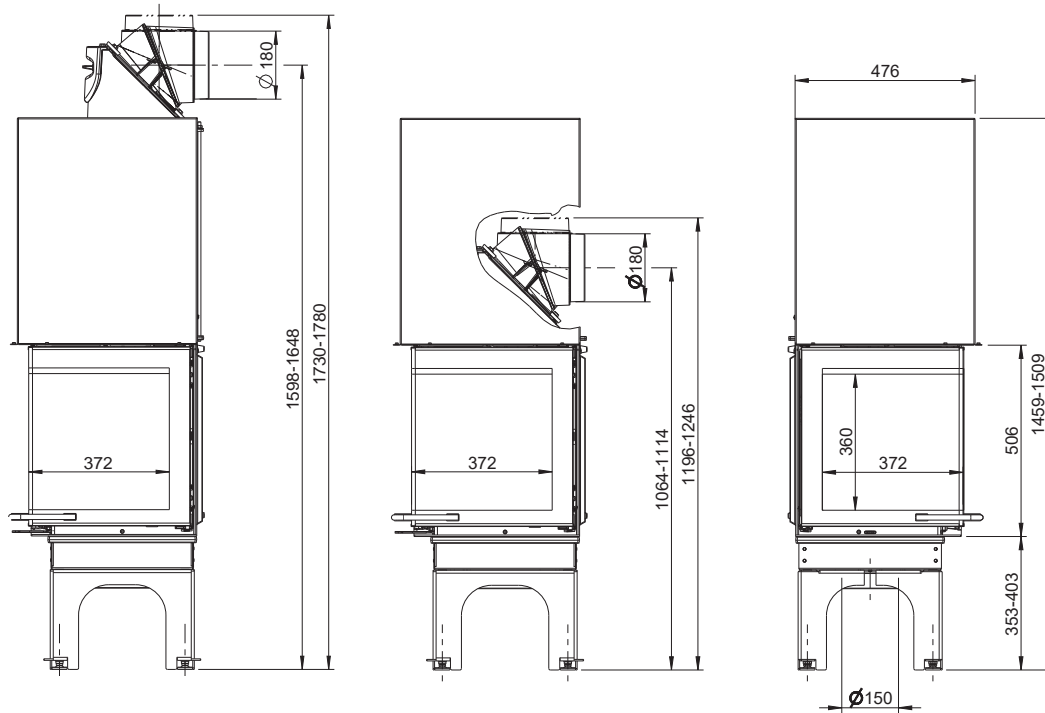

KALA S ES 45 L (Ecksicht, Linksanschlag, mit schwenkbarer Tür)

KALA S ES 45 L
Draufsicht / M1:10

KALA S ES 45 L mit Speicheraufsatz
Draufsicht / M1:10

KALA S ES 45 R (Ecksicht, Rechtsanschlag, mit schwenkbaren Tür) / M1:20

KALA S ES 55 R (Ecksicht, Rechtsanschlag, mit schwenkbarer Tür) / M1:20

KALA S ES 55 R
Draufsicht / M1:10

KALA S ES 55 R mit Speicheraufsatz
Draufsicht / M1:10

KALA H ES 45 (Ecksicht, mit hochschiebbarer Tür) / M1:20

KALA H ES 45
Draufsicht / M1:10

KALA H ES 45 mit Speicheraufsatz
Draufsicht / M1:10

KALA H ES 55 L (Ecksicht links, mit hochschiebbarer Tür) / M1:20

KALA H ES 55 L
Draufsicht / M1:10

KALA H ES 55 L mit Speicheraufsatz
Draufsicht / M1:10

KALA H ES 55 R (Ecksicht rechts, mit hochschiebbarer Tür) / M1:20

KALA H ES 55 R
Draufsicht / M1:10

KALA H ES 55 R mit Speicheraufsatz
Draufsicht / M1:10

KALA QS (Quadratsicht, mit hochschiebbarer Front) / M1:20