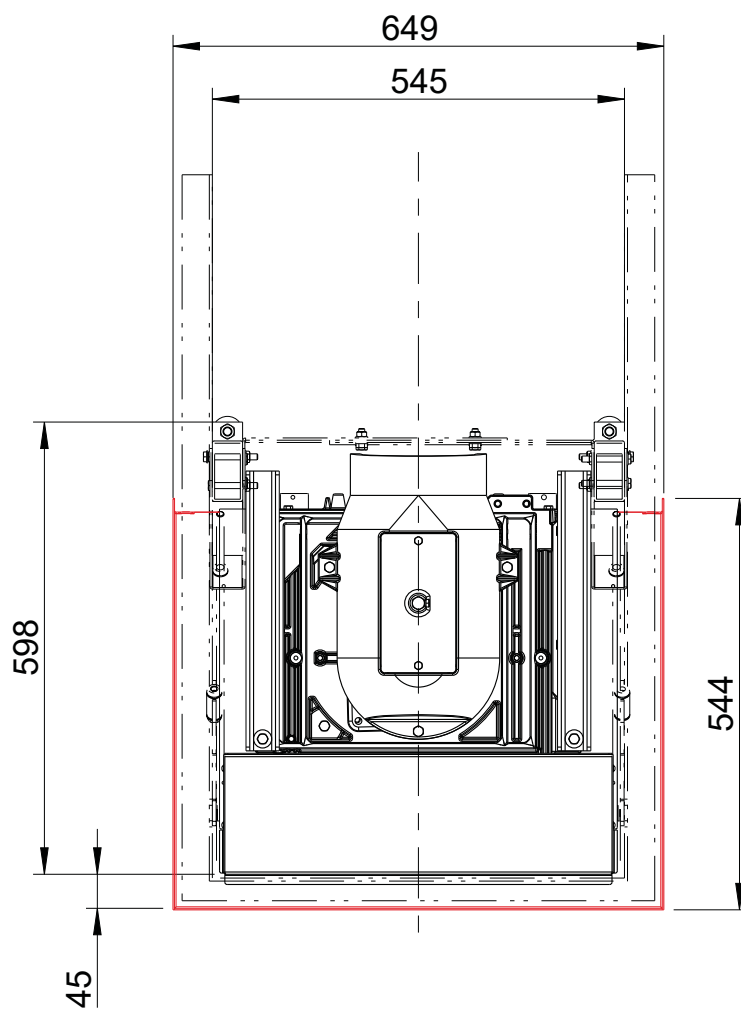

KALA S ES 45 L (Ecksicht, Linksanschlag, mit schwenkbarer Tür)

KALA S ES 45 L
Draufsicht / M1:10

KALA S ES 45 L mit Speicheraufsatz
Draufsicht / M1:10

KALA S ES 45 R (Ecksicht, Rechtsanschlag, mit schwenkbaren Tür) / M1:20

mit Set Blenden 3-teilig
(oben + seitlich)

mit Set Blenden + Tragrahmen

KALA H ES 45
Draufsicht / M1:10

KALA H ES 55 R
Draufsicht / M1:10

Blendrahmen am KALA QS/PS/US mit Set Blenden 4-teilig
(oben + unten + seitlich) / M1:20

Blendrahmen am KALA QS/PS/US mit Set Blenden 3-teilig
(oben + seitlich) / M1:20

KALA QS mit Blenden
Draufsicht / M1:10

KALA PS mit Blenden
Draufsicht / M1:10

KALA US mit Blenden
Draufsicht / M1:10

KALA QS mit Blenden und Traggestell
Draufsicht / M1:10