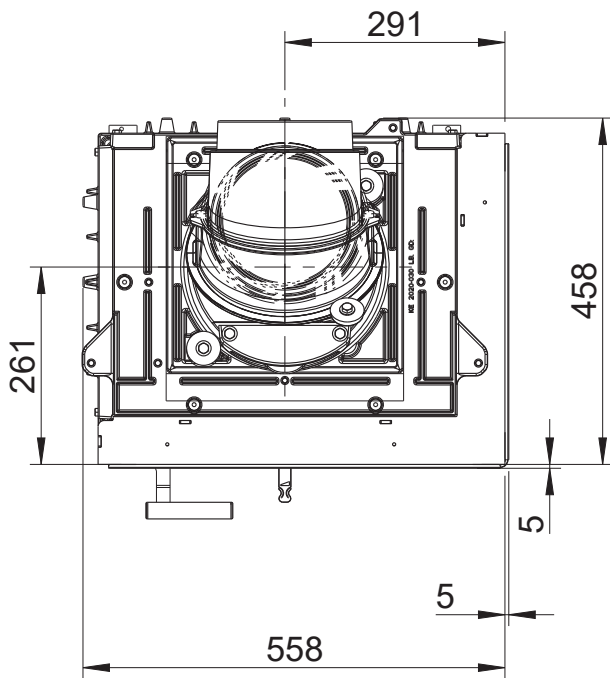

KALA S ES 45 L (Ecksicht, Linksanschlag, mit schwenkbarer Tür)

KALA S ES 45 L
Draufsicht / M1:10

KALA S ES 45 L mit Speicheraufsatz
Draufsicht / M1:10

KALA S ES 45 R (Ecksicht, Rechtsanschlag, mit schwenkbaren Tür) / M1:20

KALA S ES 45 R
Draufsicht / M1:10

KALA S ES 45 R mit Speicheraufsatz
Draufsicht / M1:10

KALA S ES 55 L (Ecksicht, Linksanschlag, mit schwenkbarer Tür) / M1:20

KALA S ES 55 L
Draufsicht / M1:10

KALA S ES 55 L mit Speicheraufsatz
Draufsicht / M1:10

KALA S ES 55 R (Ecksicht, Rechtsanschlag, mit schwenkbarer Tür) / M1:20

KALA S ES 55 R
Draufsicht / M1:10

KALA S ES 55 R mit Speicheraufsatz
Draufsicht / M1:10

KALA H ES 45 (Ecksicht, mit hochschiebbarer Tür) / M1:20

KALA H ES 45
Draufsicht / M1:10

KALA H ES 45 mit Speicheraufsatz
Draufsicht / M1:10

KALA H ES 55 L (Ecksicht links, mit hochschiebbarer Tür) / M1:20

KALA H ES 55 L
Draufsicht / M1:10

KALA H ES 55 L mit Speicheraufsatz
Draufsicht / M1:10