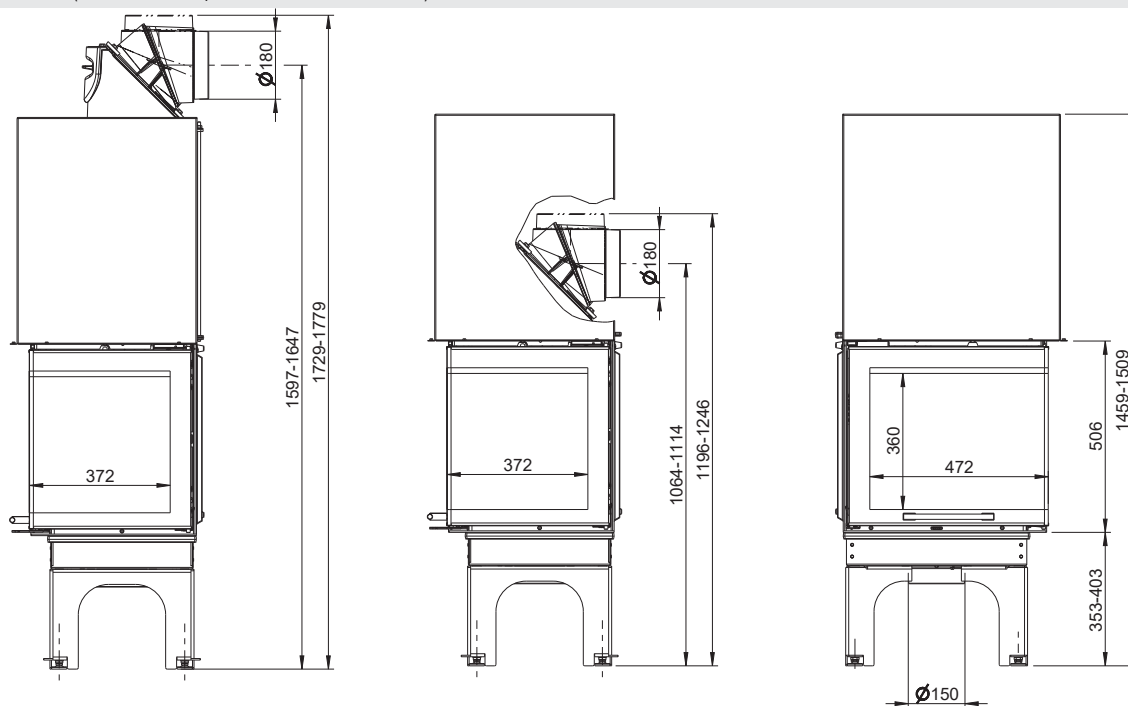

KALA S ES 45 L (Ecksicht, Linksanschlag, mit schwenkbarer Tür)

KALA S ES 45 L
Draufsicht / M1:10

KALA S ES 45 L mit Speicheraufsatz
Draufsicht / M1:10

KALA S ES 45 R (Ecksicht, Rechtsanschlag, mit schwenkbaren Tür) / M1:20

KALA H ES 45
Draufsicht / M1:10

KALA H ES 45 mit Speicheraufsatz
Draufsicht / M1:10

KALA H ES 55 L (Ecksicht links, mit hochschiebbarer Tür) / M1:20

KALA H ES 55 L
Draufsicht / M1:10

KALA H ES 55 L mit Speicheraufsatz
Draufsicht / M1:10

KALA H ES 55 R (Ecksicht rechts, mit hochschiebbarer Tür) / M1:20

KALA H ES 55 R
Draufsicht / M1:10

KALA H ES 55 R mit Speicheraufsatz
Draufsicht / M1:10

KALA QS (Quadratsicht, mit hochschiebbarer Front) / M1:20