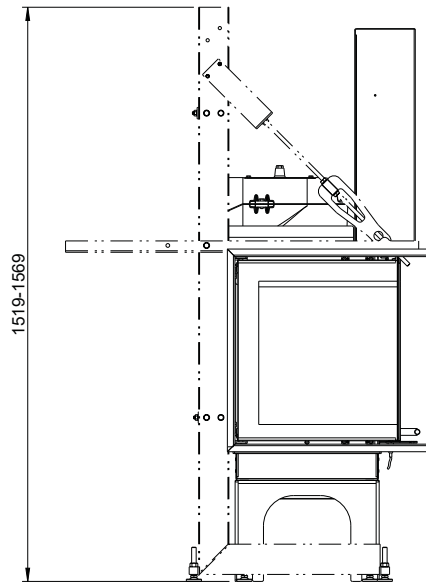

KALA S ES 45 L (Ecksicht, Linksanschlag, mit schwenkbarer Tür)

KALA S ES 45 L
Draufsicht / M1:10

KALA S ES 45 L mit Speicheraufsatz
Draufsicht / M1:10

KALA S ES 45 R (Ecksicht, Rechtsanschlag, mit schwenkbaren Tür) / M1:20

mit Set Blenden 3-teilig
(oben + seitlich)

mit Set Blenden + Tragrahmen

KALA H ES 45
Draufsicht / M1:10

KALA H ES 55 R
Draufsicht / M1:10

Blendrahmen am KALA QS/PS/US mit Set Blenden 4-teilig
(oben + unten + seitlich) / M1:20

Blendrahmen am KALA QS/PS/US mit Set Blenden 3-teilig
(oben + seitlich) / M1:20

KALA QS mit Blenden
Draufsicht / M1:10

KALA PS mit Blenden
Draufsicht / M1:10

KALA US mit Blenden
Draufsicht / M1:10

KALA QS mit Blenden und Traggestell
Draufsicht / M1:10