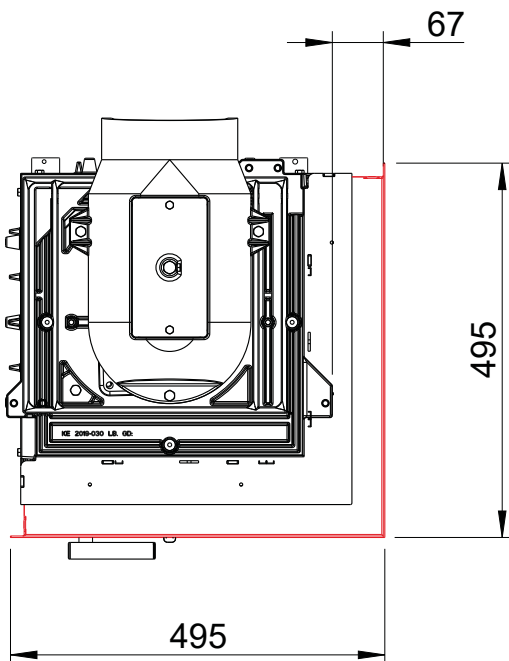

KALA US (U-Sicht, mit hochschiebbarer Front) / M1:20

KALA US
Draufsicht / M1:10

KALA US mit Speicheraufsatz
Draufsicht / M1:10

Blendrahmen am KALA S ES mit Set Blenden 4-teilig
(oben + unten + seitlich) / M1:20

KALA S ES 45 R
Draufsicht / M1:10

Blendrahmen am KALA S ES mit Set Blenden 3-teilig
(oben + seitlich) / M1:20

KALA S ES 55 R
Draufsicht / M1:10

Blendrahmen am KALA H ES / M1:20

mit Set Blenden 4-teilig
(oben + unten + seitlich)