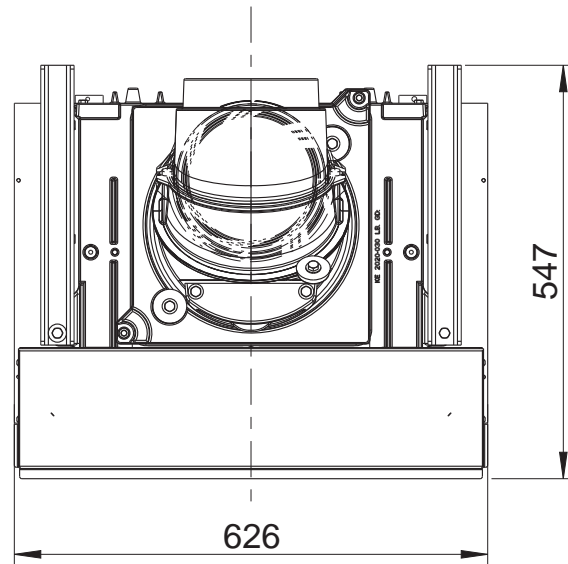

KALA H ES 55 R (Ecksicht rechts, mit hochschiebbarer Tür) / M1:20

KALA H ES 55 R
Draufsicht / M1:10

KALA H ES 55 R mit Speicheraufsatz
Draufsicht / M1:10

KALA QS (Quadratsicht, mit hochschiebbarer Front) / M1:20

KALA QS
Draufsicht / M1:10

KALA QS mit Speicheraufsatz
Draufsicht / M1:10

KALA PS (Panoramasischt, mit hochschiebbarer Front) / M1:20

KALA PS
Draufsicht / M1:10

KALA PS mit Speicheraufsatz
Draufsicht / M1:10

KALA US (U-Sicht, mit hochschiebbarer Front) / M1:20

KALA US
Draufsicht / M1:10

KALA US mit Speicheraufsatz
Draufsicht / M1:10

Blendrahmen am KALA S ES mit Set Blenden 4-teilig
(oben + unten + seitlich) / M1:20