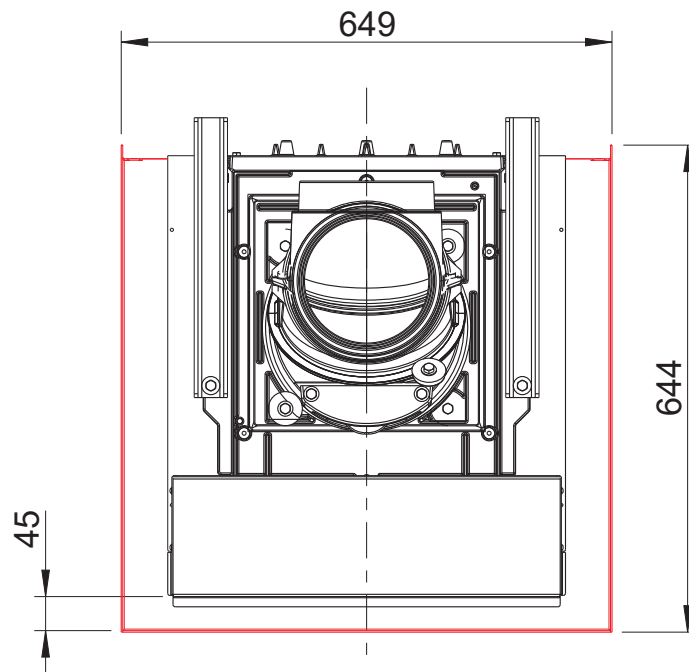

KALA S ES 45 L (Ecksicht, Linksanschlag, mit schwenkbarer Tür)

KALA S ES 45 L
Draufsicht / M1:10

KALA S ES 45 L mit Speicheraufsatz
Draufsicht / M1:10

KALA S ES 45 R (Ecksicht, Rechtsanschlag, mit schwenkbaren Tür) / M1:20

mit Set Blenden 3-teilig
(oben + seitlich)

mit Set Blenden + Tragrahmen

KALA H ES 45
Draufsicht / M1:10

KALA H ES 55 R
Draufsicht / M1:10

Blendrahmen am KALA QS/PS/US mit Set Blenden 4-teilig
(oben + unten + seitlich) / M1:20

Blendrahmen am KALA QS/PS/US mit Set Blenden 3-teilig
(oben + seitlich) / M1:20

KALA QS mit Blenden
Draufsicht / M1:10

KALA PS mit Blenden
Draufsicht / M1:10

KALA US mit Blenden
Draufsicht / M1:10

KALA QS mit Blenden und Traggestell
Draufsicht / M1:10