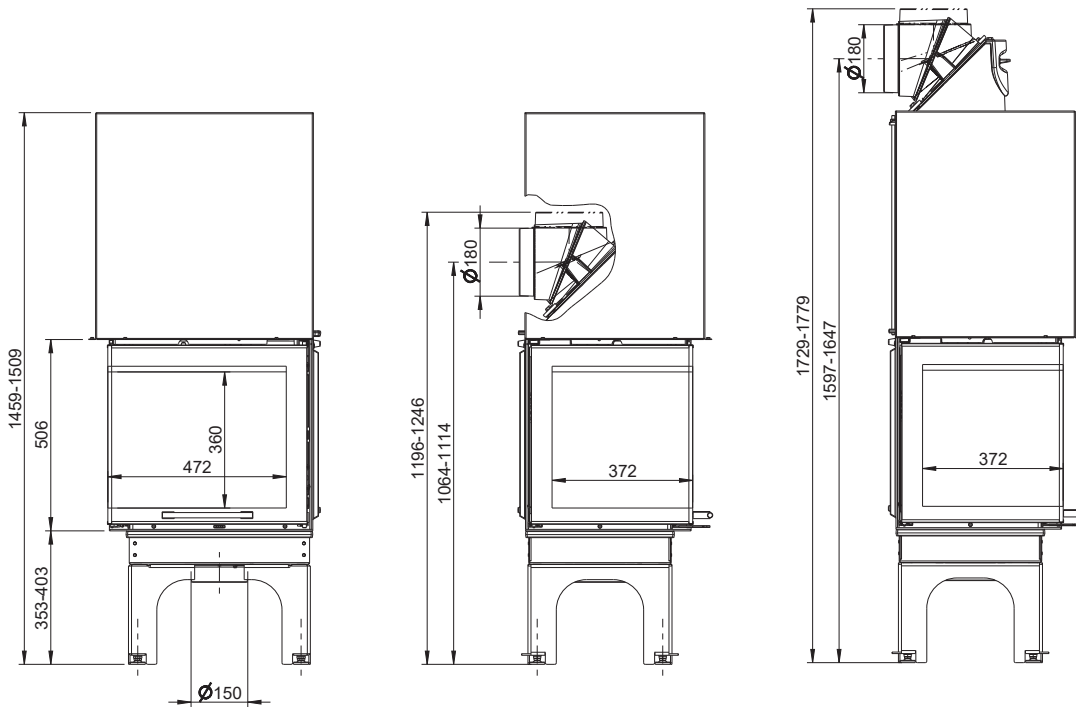

KALA S ES 45 L (Ecksicht, Linksanschlag, mit schwenkbarer Tür)

KALA S ES 45 L
Draufsicht / M1:10

KALA S ES 45 L mit Speicheraufsatz
Draufsicht / M1:10

KALA S ES 45 R (Ecksicht, Rechtsanschlag, mit schwenkbaren Tür) / M1:20

KALA S ES 55 R (Ecksicht, Rechtsanschlag, mit schwenkbarer Tür) / M1:20

KALA S ES 55 R
Draufsicht / M1:10

KALA S ES 55 R mit Speicheraufsatz
Draufsicht / M1:10

KALA H ES 45 (Ecksicht, mit hochschiebbarer Tür) / M1:20

KALA H ES 45
Draufsicht / M1:10

KALA H ES 45 mit Speicheraufsatz
Draufsicht / M1:10

KALA H ES 55 L (Ecksicht links, mit hochschiebbarer Tür) / M1:20

KALA H ES 55 L
Draufsicht / M1:10

KALA H ES 55 L mit Speicheraufsatz
Draufsicht / M1:10

KALA H ES 55 R (Ecksicht rechts, mit hochschiebbarer Tür) / M1:20

KALA H ES 55 R
Draufsicht / M1:10

KALA H ES 55 R mit Speicheraufsatz
Draufsicht / M1:10

KALA QS (Quadratsicht, mit hochschiebbarer Front) / M1:20