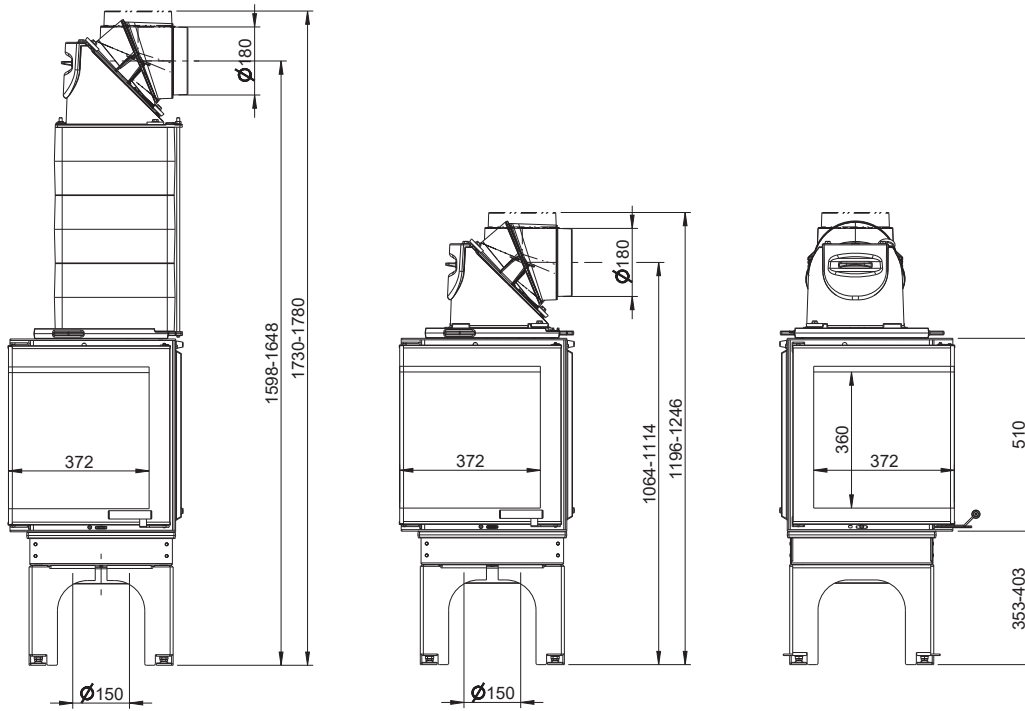

KALA S ES 45 L (Ecksicht, Linksanschlag, mit schwenkbarer Tür)

KALA S ES 45 L
Draufsicht / M1:10

KALA S ES 45 L mit Speicheraufsatz
Draufsicht / M1:10

KALA S ES 45 R (Ecksicht, Rechtsanschlag, mit schwenkbaren Tür) / M1:20

KALA S ES 45 R
Draufsicht / M1:10

KALA S ES 45 R mit Speicheraufsatz
Draufsicht / M1:10

KALA S ES 55 L (Ecksicht, Linksanschlag, mit schwenkbarer Tür) / M1:20

KALA S ES 55 L
Draufsicht / M1:10

KALA S ES 55 L mit Speicheraufsatz
Draufsicht / M1:10

KALA S ES 55 R (Ecksicht, Rechtsanschlag, mit schwenkbarer Tür) / M1:20

KALA S ES 55 R
Draufsicht / M1:10

KALA S ES 55 R mit Speicheraufsatz
Draufsicht / M1:10

KALA H ES 45 (Ecksicht, mit hochschiebbarer Tür) / M1:20

KALA H ES 45
Draufsicht / M1:10

KALA H ES 45 mit Speicheraufsatz
Draufsicht / M1:10

KALA H ES 55 L (Ecksicht links, mit hochschiebbarer Tür) / M1:20

KALA H ES 55 L
Draufsicht / M1:10

KALA H ES 55 L mit Speicheraufsatz
Draufsicht / M1:10