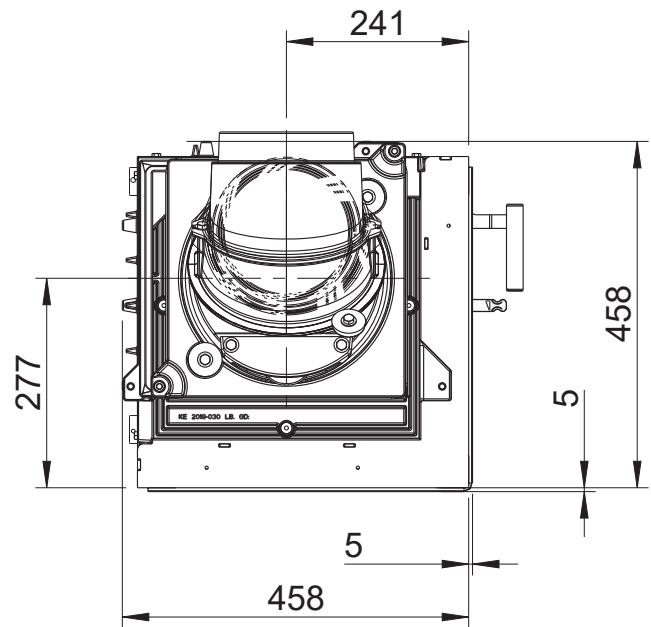

KALA S ES 45 L (Ecksicht, Linksanschlag, mit schwenkbarer Tür)

KALA S ES 45 L
Draufsicht / M1:10

KALA S ES 45 L mit Speicheraufsatz
Draufsicht / M1:10

KALA S ES 45 R (Ecksicht, Rechtsanschlag, mit schwenkbaren Tür) / M1:20

KALA S ES 45 R
Draufsicht / M1:10

KALA S ES 45 R mit Speicheraufsatz
Draufsicht / M1:10

KALA S ES 55 L (Ecksicht, Linksanschlag, mit schwenkbarer Tür) / M1:20

KALA S ES 55 L
Draufsicht / M1:10

KALA S ES 55 L mit Speicheraufsatz
Draufsicht / M1:10

KALA S ES 55 R (Ecksicht, Rechtsanschlag, mit schwenkbarer Tür) / M1:20

KALA S ES 55 R
Draufsicht / M1:10

KALA S ES 55 R mit Speicheraufsatz
Draufsicht / M1:10

KALA H ES 45 (Ecksicht, mit hochschiebbarer Tür) / M1:20