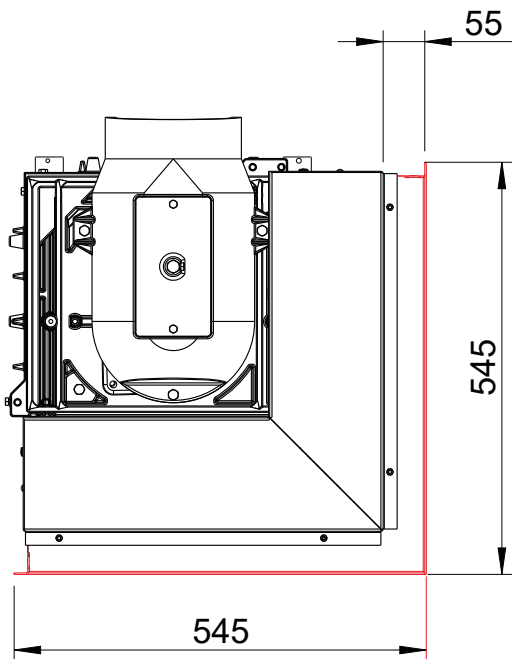

KALA S ES 45 R
Draufsicht / M1:10

Blendrahmen am KALA S ES mit Set Blenden 3-teilig
(oben + seitlich) / M1:20

KALA S ES 55 R
Draufsicht / M1:10

Blendrahmen am KALA H ES / M1:20

mit Set Blenden 4-teilig
(oben + unten + seitlich)

mit Set Blenden 3-teilig
(oben + seitlich)

mit Set Blenden + Tragrahmen

KALA H ES 45
Draufsicht / M1:10

KALA H ES 55 R
Draufsicht / M1:10

Blendrahmen am KALA QS/PS/US mit Set Blenden 4-teilig
(oben + unten + seitlich) / M1:20