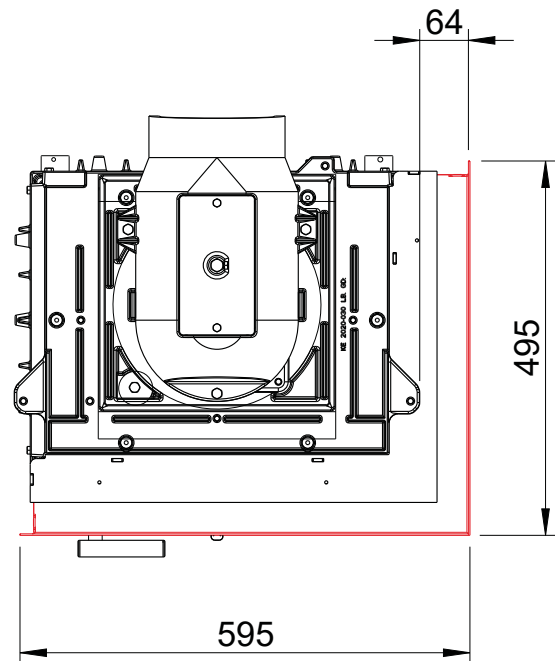

KALA S ES 45 L (Ecksicht, Linksanschlag, mit schwenkbarer Tür)

KALA S ES 45 L
Draufsicht / M1:10

KALA S ES 45 L mit Speicheraufsatz
Draufsicht / M1:10

KALA S ES 45 R (Ecksicht, Rechtsanschlag, mit schwenkbaren Tür) / M1:20

KALA US (U-Sicht, mit hochschiebbarer Front) / M1:20

KALA US
Draufsicht / M1:10

KALA US mit Speicheraufsatz
Draufsicht / M1:10

Blendrahmen am KALA S ES mit Set Blenden 4-teilig
(oben + unten + seitlich) / M1:20

KALA S ES 45 R
Draufsicht / M1:10

Blendrahmen am KALA S ES mit Set Blenden 3-teilig
(oben + seitlich) / M1:20

KALA S ES 55 R
Draufsicht / M1:10

Blendrahmen am KALA H ES / M1:20

mit Set Blenden 4-teilig
(oben + unten + seitlich)

mit Set Blenden 3-teilig
(oben + seitlich)

mit Set Blenden + Tragrahmen

KALA H ES 45
Draufsicht / M1:10

KALA H ES 55 R
Draufsicht / M1:10

Blendrahmen am KALA QS/PS/US mit Set Blenden 4-teilig
(oben + unten + seitlich) / M1:20