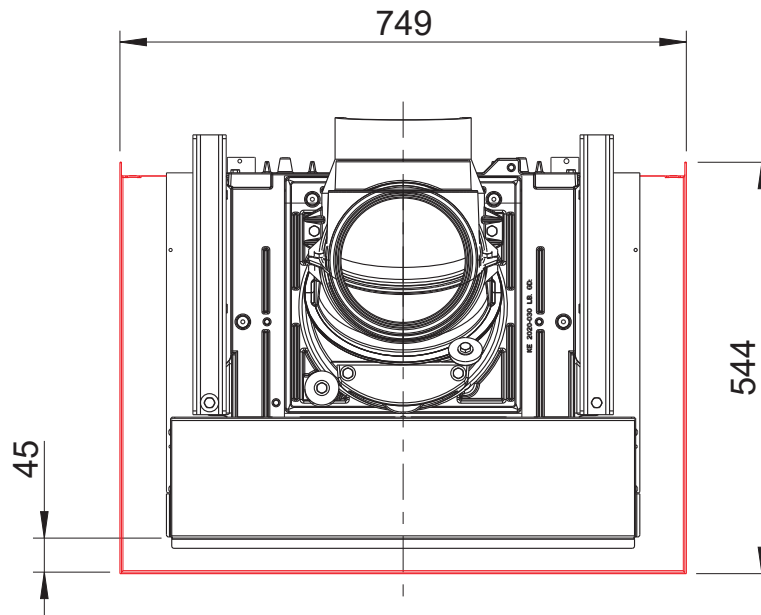

KALA S ES 45 R
Draufsicht / M1:10

Blendrahmen am KALA S ES mit Set Blenden 3-teilig
(oben + seitlich) / M1:20

KALA S ES 55 R
Draufsicht / M1:10

Blendrahmen am KALA H ES / M1:20

mit Set Blenden 4-teilig
(oben + unten + seitlich)

mit Set Blenden 3-teilig
(oben + seitlich)

mit Set Blenden + Tragrahmen

KALA H ES 45
Draufsicht / M1:10

KALA H ES 55 R
Draufsicht / M1:10

Blendrahmen am KALA QS/PS/US mit Set Blenden 4-teilig
(oben + unten + seitlich) / M1:20

Blendrahmen am KALA QS/PS/US mit Set Blenden 3-teilig
(oben + seitlich) / M1:20

KALA QS mit Blenden
Draufsicht / M1:10

KALA PS mit Blenden
Draufsicht / M1:10

KALA US mit Blenden
Draufsicht / M1:10

KALA QS mit Blenden und Traggestell
Draufsicht / M1:10