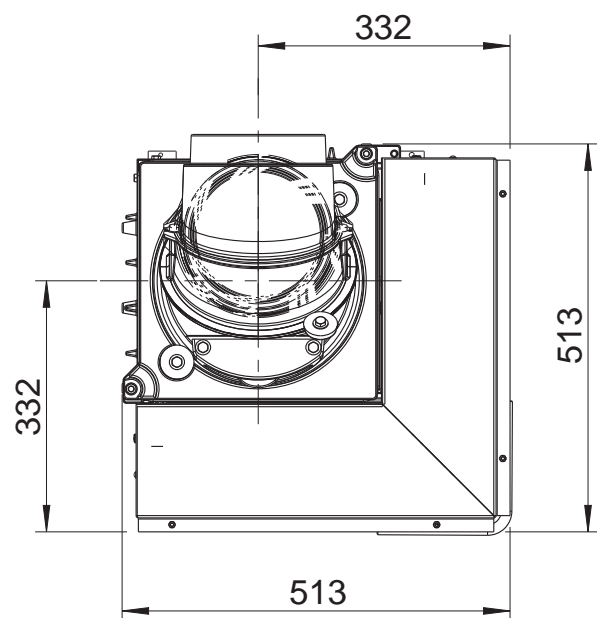

KALA S ES 45 L (Ecksicht, Linksanschlag, mit schwenkbarer Tür)

KALA S ES 45 L
Draufsicht / M1:10

KALA S ES 45 L mit Speicheraufsatz
Draufsicht / M1:10

KALA S ES 45 R (Ecksicht, Rechtsanschlag, mit schwenkbaren Tür) / M1:20

KALA S ES 55 R (Ecksicht, Rechtsanschlag, mit schwenkbarer Tür) / M1:20

KALA S ES 55 R
Draufsicht / M1:10

KALA S ES 55 R mit Speicheraufsatz
Draufsicht / M1:10

KALA H ES 45 (Ecksicht, mit hochschiebbarer Tür) / M1:20

KALA H ES 45
Draufsicht / M1:10

KALA H ES 45 mit Speicheraufsatz
Draufsicht / M1:10

KALA H ES 55 L (Ecksicht links, mit hochschiebbarer Tür) / M1:20

KALA H ES 55 L
Draufsicht / M1:10

KALA H ES 55 L mit Speicheraufsatz
Draufsicht / M1:10

KALA H ES 55 R (Ecksicht rechts, mit hochschiebbarer Tür) / M1:20

KALA H ES 55 R
Draufsicht / M1:10

KALA H ES 55 R mit Speicheraufsatz
Draufsicht / M1:10

KALA QS (Quadratsicht, mit hochschiebbarer Front) / M1:20