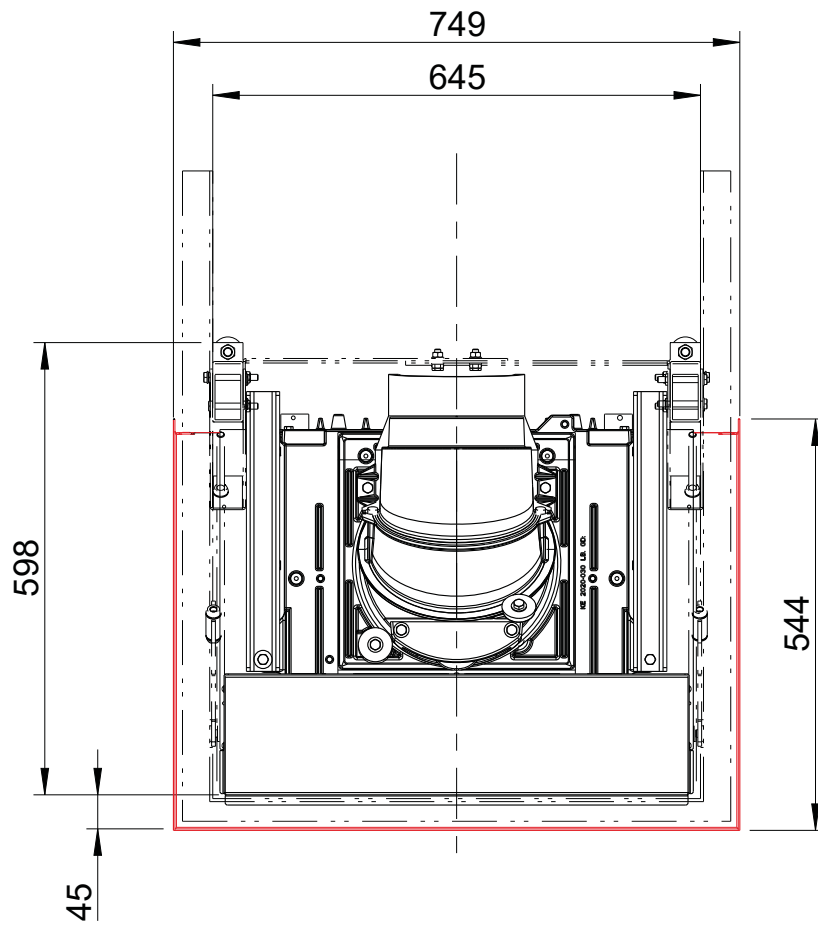

KALA US mit Blenden und Traggestell
Draufsicht / M1:10

KALA PS mit Blenden und Traggestell
Draufsicht / M1:10