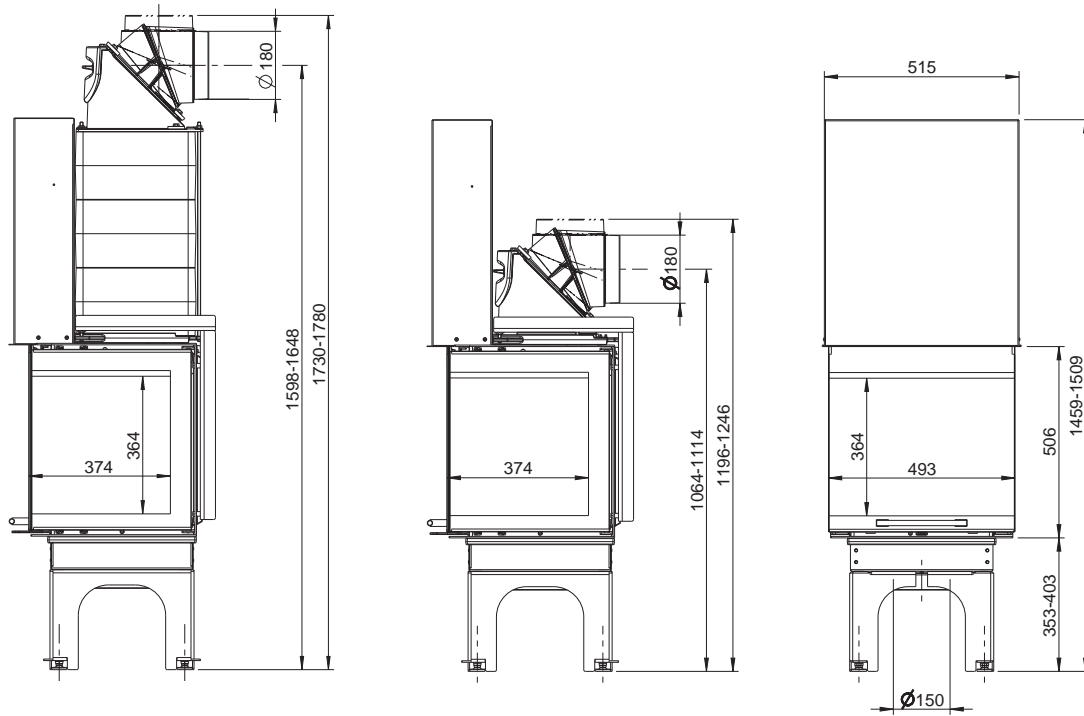

KALA S ES 45 L (Ecksicht, Linksanschlag, mit schwenkbarer Tür)

KALA S ES 45 L
Draufsicht / M1:10

KALA S ES 45 L mit Speicheraufsatz
Draufsicht / M1:10

KALA S ES 45 R (Ecksicht, Rechtsanschlag, mit schwenkbaren Tür) / M1:20

KALA H ES 55 R (Ecksicht rechts, mit hochschiebbarer Tür) / M1:20

KALA H ES 55 R
Draufsicht / M1:10

KALA H ES 55 R mit Speicheraufsatz
Draufsicht / M1:10

KALA QS (Quadratsicht, mit hochschiebbarer Front) / M1:20

KALA QS
Draufsicht / M1:10

KALA QS mit Speicheraufsatz
Draufsicht / M1:10

KALA PS (Panoramasischt, mit hochschiebbarer Front) / M1:20

KALA PS
Draufsicht / M1:10

KALA PS mit Speicheraufsatz
Draufsicht / M1:10