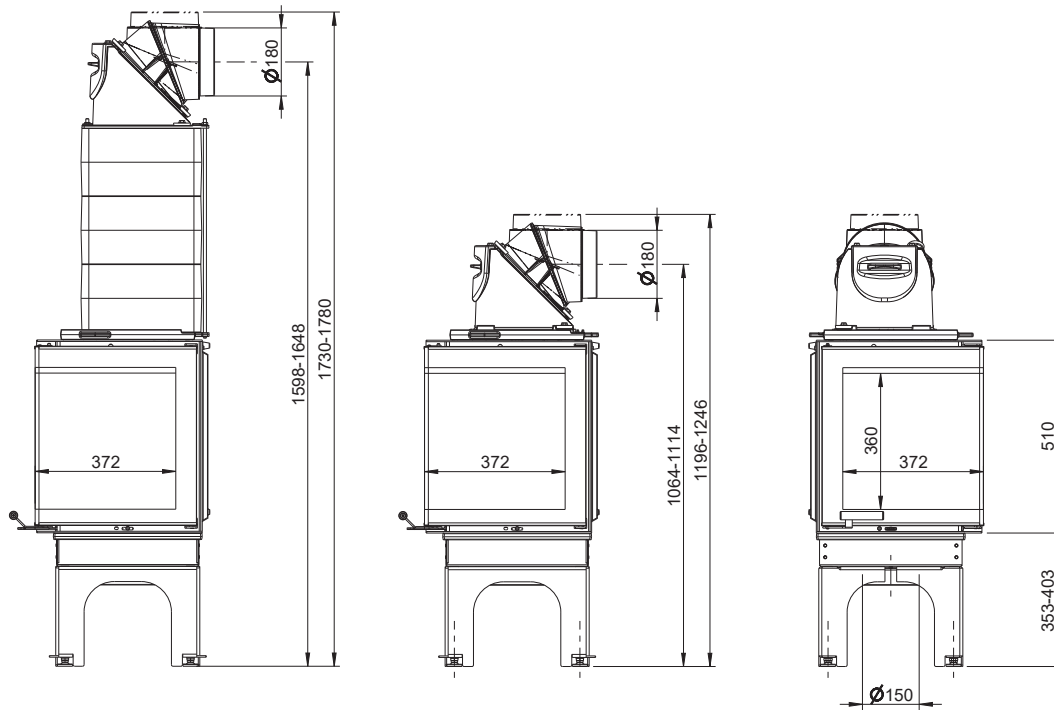

KALA S ES 45 L (Ecksicht, Linksanschlag, mit schwenkbarer Tür)

KALA S ES 45 L
Draufsicht / M1:10

KALA S ES 45 L mit Speicheraufsatz
Draufsicht / M1:10

KALA S ES 45 R (Ecksicht, Rechtsanschlag, mit schwenkbaren Tür) / M1:20

KALA S ES 45 R
Draufsicht / M1:10

KALA S ES 45 R mit Speicheraufsatz
Draufsicht / M1:10

KALA S ES 55 L (Ecksicht, Linksanschlag, mit schwenkbarer Tür) / M1:20

KALA S ES 55 L
Draufsicht / M1:10

KALA S ES 55 L mit Speicheraufsatz
Draufsicht / M1:10

KALA S ES 55 R (Ecksicht, Rechtsanschlag, mit schwenkbarer Tür) / M1:20

KALA S ES 55 R
Draufsicht / M1:10

KALA S ES 55 R mit Speicheraufsatz
Draufsicht / M1:10

KALA H ES 45 (Ecksicht, mit hochschiebbarer Tür) / M1:20

KALA H ES 45
Draufsicht / M1:10

KALA H ES 45 mit Speicheraufsatz
Draufsicht / M1:10

KALA H ES 55 L (Ecksicht links, mit hochschiebbarer Tür) / M1:20

KALA H ES 55 L
Draufsicht / M1:10

KALA H ES 55 L mit Speicheraufsatz
Draufsicht / M1:10