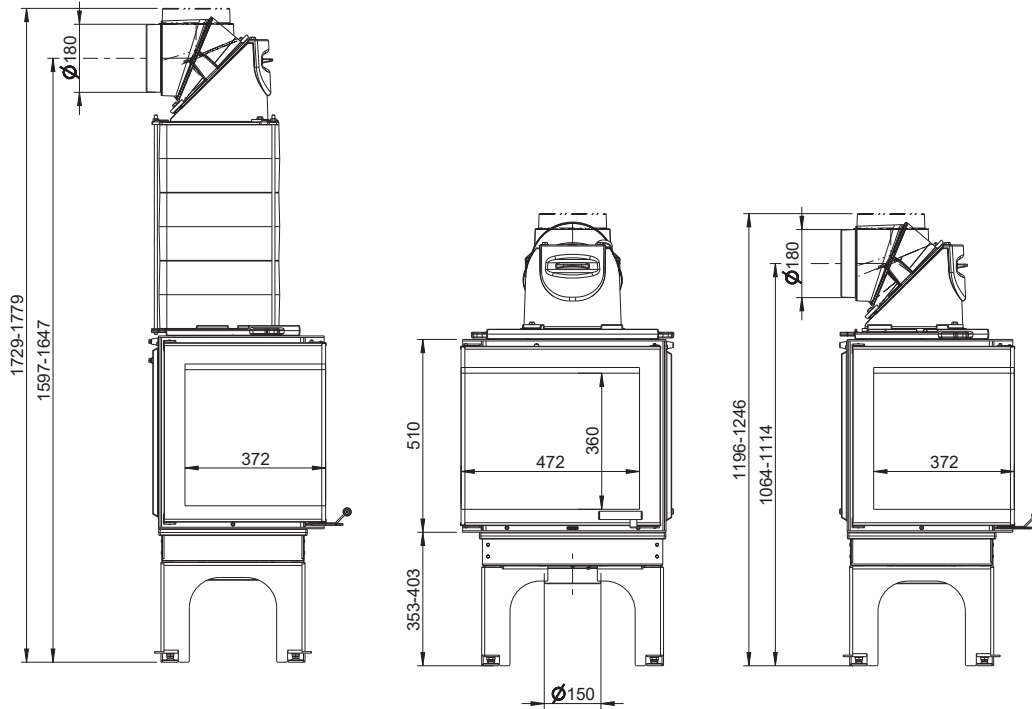

KALA S ES 45 L (Ecksicht, Linksanschlag, mit schwenkbarer Tür)

KALA S ES 45 L
Draufsicht / M1:10

KALA S ES 45 L mit Speicheraufsatz
Draufsicht / M1:10

KALA S ES 45 R (Ecksicht, Rechtsanschlag, mit schwenkbaren Tür) / M1:20

KALA S ES 45 R
Draufsicht / M1:10

KALA S ES 45 R mit Speicheraufsatz
Draufsicht / M1:10

KALA S ES 55 L (Ecksicht, Linksanschlag, mit schwenkbarer Tür) / M1:20

KALA S ES 55 L
Draufsicht / M1:10

KALA S ES 55 L mit Speicheraufsatz
Draufsicht / M1:10

KALA S ES 55 R (Ecksicht, Rechtsanschlag, mit schwenkbarer Tür) / M1:20

KALA S ES 55 R
Draufsicht / M1:10

KALA S ES 55 R mit Speicheraufsatz
Draufsicht / M1:10

KALA H ES 45 (Ecksicht, mit hochschiebbarer Tür) / M1:20

KALA H ES 45
Draufsicht / M1:10

KALA H ES 45 mit Speicheraufsatz
Draufsicht / M1:10

KALA H ES 55 L (Ecksicht links, mit hochschiebbarer Tür) / M1:20

KALA H ES 55 L
Draufsicht / M1:10

KALA H ES 55 L mit Speicheraufsatz
Draufsicht / M1:10