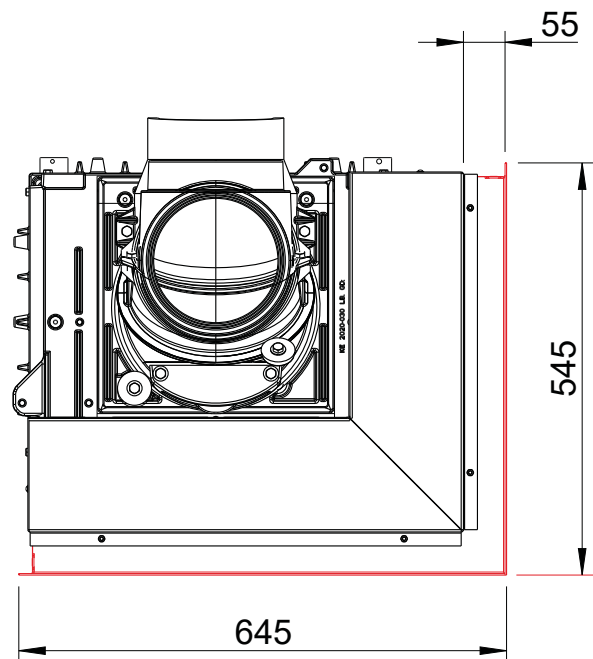

KALA S ES 45 R
Draufsicht / M1:10

Blendrahmen am KALA S ES mit Set Blenden 3-teilig
(oben + seitlich) / M1:20

KALA S ES 55 R
Draufsicht / M1:10

Blendrahmen am KALA H ES / M1:20

mit Set Blenden 4-teilig
(oben + unten + seitlich)

mit Set Blenden 3-teilig
(oben + seitlich)

mit Set Blenden + Tragrahmen

KALA H ES 45
Draufsicht / M1:10

KALA H ES 55 R
Draufsicht / M1:10

Blendrahmen am KALA QS/PS/US mit Set Blenden 4-teilig
(oben + unten + seitlich) / M1:20