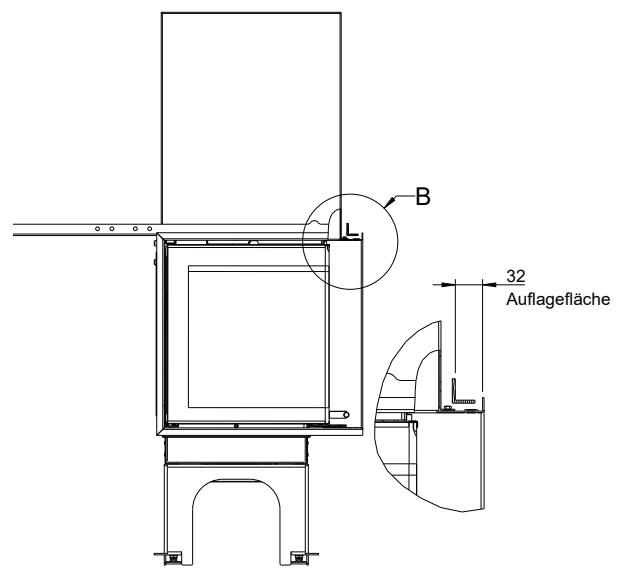

KALA S ES 45 R
Draufsicht / M1:10

Blendrahmen am KALA S ES mit Set Blenden 3-teilig
(oben + seitlich) / M1:20

KALA S ES 55 R
Draufsicht / M1:10

Blendrahmen am KALA H ES / M1:20

mit Set Blenden 4-teilig
(oben + unten + seitlich)

mit Set Blenden 3-teilig
(oben + seitlich)

mit Set Blenden + Tragrahmen

KALA H ES 45
Draufsicht / M1:10

KALA H ES 55 R
Draufsicht / M1:10

Blendrahmen am KALA QS/PS/US mit Set Blenden 4-teilig
(oben + unten + seitlich) / M1:20