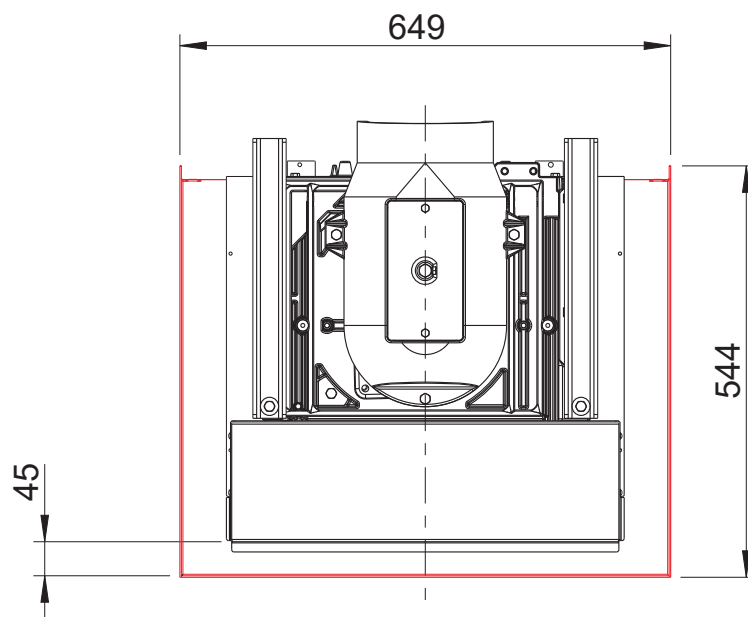

mit Set Blenden 3-teilig
(oben + seitlich)

mit Set Blenden + Tragrahmen

KALA H ES 45
Draufsicht / M1:10

KALA H ES 55 R
Draufsicht / M1:10

Blendrahmen am KALA QS/PS/US mit Set Blenden 4-teilig
(oben + unten + seitlich) / M1:20

Blendrahmen am KALA QS/PS/US mit Set Blenden 3-teilig
(oben + seitlich) / M1:20

KALA QS mit Blenden
Draufsicht / M1:10

KALA PS mit Blenden
Draufsicht / M1:10

KALA US mit Blenden
Draufsicht / M1:10

KALA QS mit Blenden und Traggestell
Draufsicht / M1:10